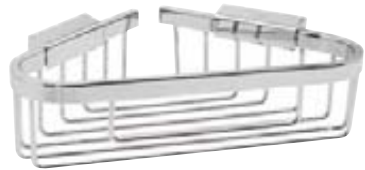

Art. 030410

Wannengriff
Grab Bar

Art. 030416

Wäscheleine
Clothes Line

Art. 030385

Hygienebaghalter
Sanitary Bag Dispenser
Kunststoff - Plastic

Art. 030466

Eckseifenkörbchen
Corner Soap Basket

Art. 030448

Kleenenbox
Tissue Dispenser

Art. 030463

Seifenkörbchen
Soap Basket

Art. 020600

LED LUNATEC
Kosmetikspiegel, beleuchtet
LED-Beleuchtungstechnologie
3-fach-Vergrößerung
ø 240 mm

LED LUNATEC
Cosmetic Mirror, illuminated
LED lighting technology
3x magnification
ø 240 mm